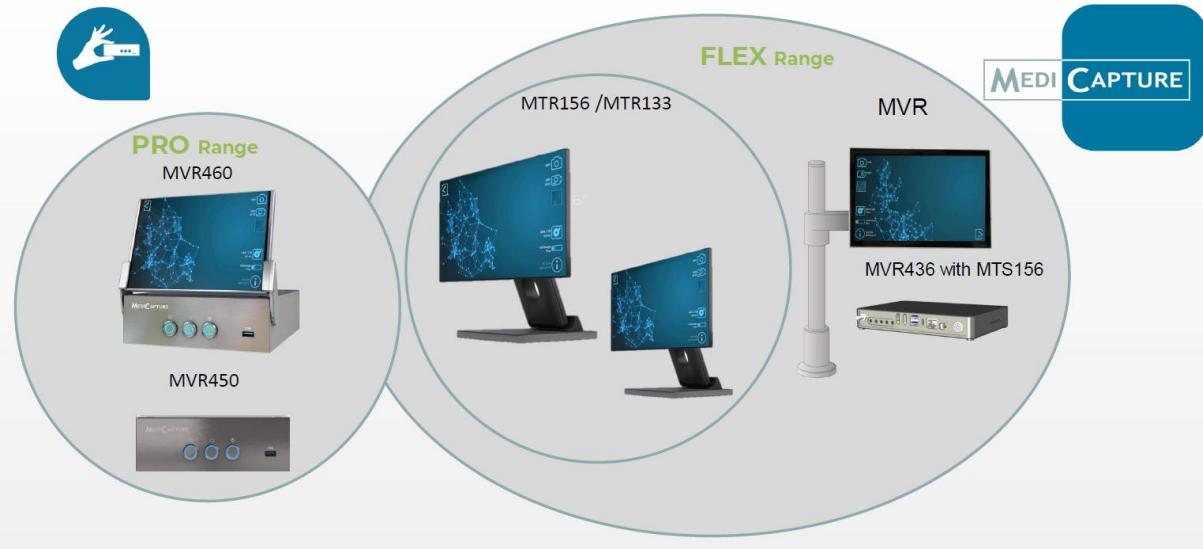

ENDOCAM Epic 3DHD

La nouvelle dimension dans la troisième dimension de Richard Wolf

Bloc Opératoire

Soins Externes - Consultation

Flexibilité & Polyvalence

LED 50 HD II – Ses Atouts

- **Module *Tout-En-Un*** (Processeur caméra, Source de lumière intégrés)
- Extrêmement ***Compact & Polyvalent*** (295 x 128 x 278 mm)
- Qualité d'image ***Performante*** - Tête Caméra ***MonoCMOS*** FHD
- Interface utilisateur ***Simplifiée***
- Choix d'***Archivage*** (Photo, Vidéo)

Soins Externes - Consultation

RESAH SOLUTION DISPONIBLE EN CENTRALE D'ACHAT

All-in-one.

Click !

Click !

Clear Vision.
Confident Care.

LED 50 HD II
Contrôleur de caméra
pour cabinets d'urologie

Hystérocopie ambulatoire
tout-en-un

Flexibilité & Polyvalence

Solution d'archivage et Intégration Servicielle

■ MEDICAPTURE Enregistrement d'image et vidéo, avec édition de rapport

Camera head with push buttons
Weight: approx. 180 g
Size: d: 38mm, l: 78mm
(without cable bend relief)

■ Moniteur Medical FHD 21,5p

Camera head with push buttons

Weight: approx. 180 g
Size: Ø= 38mm; H= 79mm
(without cable bend relief)

■ Objectifs C-Mount Focale fixe divers, Zoom, Angulaire - transformer votre tête caméra Droite en Pendulaire