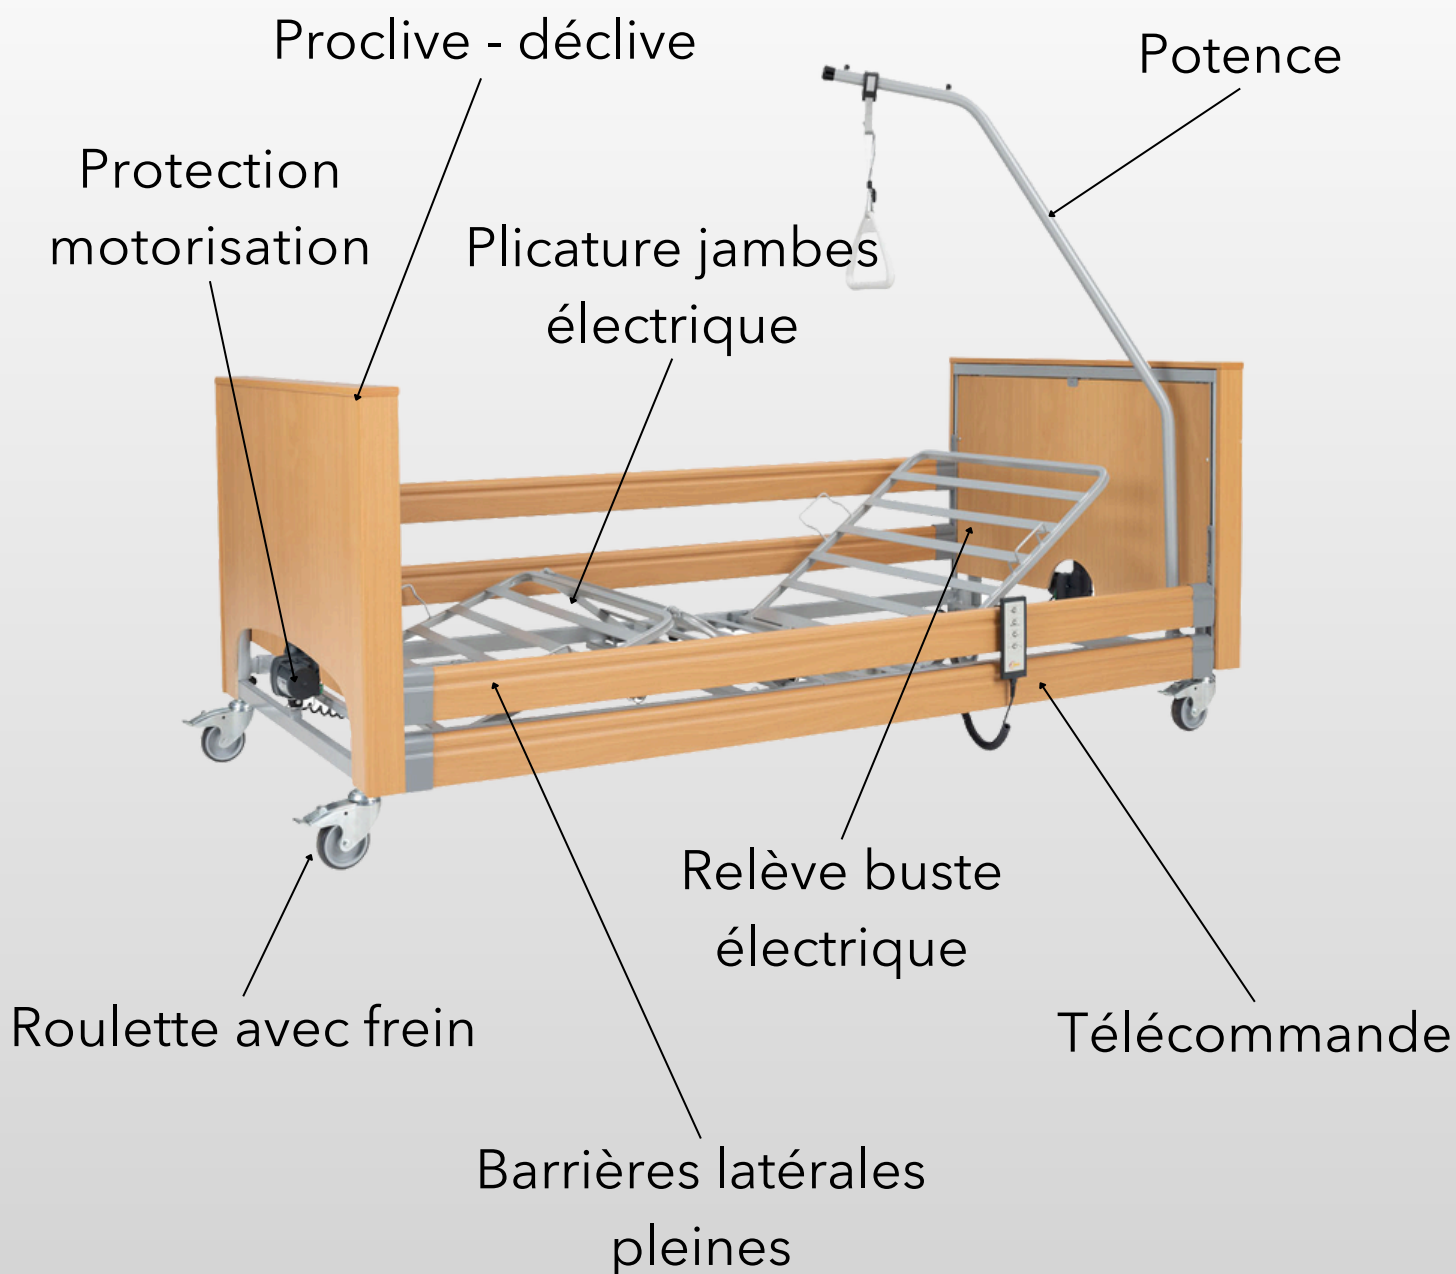

LIT E23

L'AVENIR DES SOINS DE LONGUE DURÉE
ÉCONOMIQUE ET CONFORTABLE

TARIF EN BAISSSE

POTENCE

BARRIÈRES PLEINES

KIT DE TRANSPORT

Retrouver le lit E23
sur le site

ÉQUIPEMENTS DE BASE

HAUTEUR ÉLECTRIQUE DU SOMMIER AVEC MATELAS
23 À 80 CM

RELEVÉ BUSTE ET PLICATURE JAMBES ÉLECTRIQUE,
PROCLIVE/DÉCLIVE

SPÉCIFICATIONS TECHNIQUES

Réglage de la hauteur avec matelas	23 cm à 80 cm
Charge de travail sûre	200 kg
Dimensions extérieures largeur x longueur	101 cm x 214 cm
Dimensions du matelas	90 cm x 200 cm
Sommier	Métallique
Boîtier de commande du système actionneurs / télécommande	LINAK (CA20 / LA24 / HL74 Confort)
Roulette	100 mm avec frein
Garantie	2 ans
Offre	Vente

ACCESSOIRES

PROTECTION REMBOURRÉE
POUR BARRIÈRES

AIDE À LA
LEVER

EXTENSION DE SOMMIER

BARRIÈRES 3/4

EXTENSION BARRIÈRE 3/4

RAIL LATÉRAL DE
SÉCURITÉ À CLIPSER

TABLETTE DE LIT