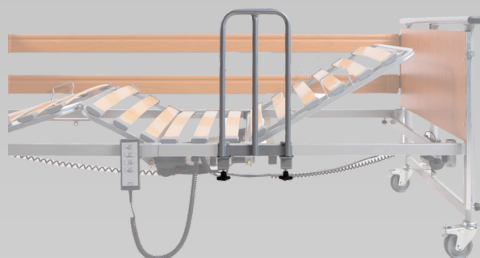

HAUTEUR ÉLECTRIQUE DU SOMMIER AVEC MATELAS
23 À 80 CM

RELEVÉ BUSTE ET PLICATURE JAMBES ÉLECTRIQUE,
PROCLIVE/DÉCLIVE

SPÉCIFICATIONS TECHNIQUES

Réglage de la hauteur avec matelas	23 cm à 80 cm
Charge de travail sûre	200 kg
Dimensions extérieures largeur x longueur	101 cm x 214 cm
Dimensions du matelas	90 cm x 200 cm
Sommier	Métallique
Boîtier de commande du système actionneurs / télécommande	LINAK (CA20 / LA24 / HL74 Confort)
Roulette	100 mm avec frein
Garantie	2 ans
Offre	Vente

ACCESSOIRES

PROTECTION REMBOURRÉE
POUR BARRIÈRES

AIDE À LA
LEVER

EXTENSION DE SOMMIER

BARRIÈRES 3/4

EXTENSION BARRIÈRE 3/4

RAIL LATÉRAL DE
SÉCURITÉ À CLIPSER

TABLETTE DE LIT