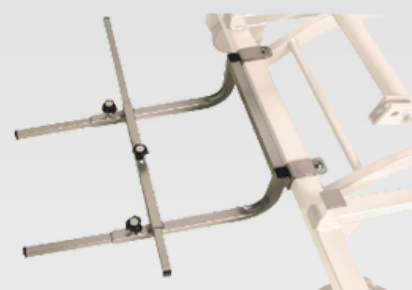

HAUTEUR ÉLECTRIQUE DU SOMMIER AVEC MATELAS
23 À 80 CM

RELEVÉ BUSTE ET PLICATURE JAMBES ÉLECTRIQUE,
PROCLIVE/DÉCLIVE

SPÉCIFICATIONS TECHNIQUES

Réglage de la hauteur avec matelas	23 cm à 80 cm
Charge de travail sûre	200 kg
Dimensions extérieures largeur x longueur	101 cm x 214 cm
Dimensions du matelas	90 cm x 200 cm
Sommier	Métallique
Boîtier de commande du système actionneurs / télécommande	LINAK (CA20 / LA24 / HL74 Confort)
Roulette	100 mm avec frein
Garantie	2 ans
Offre	Vente

ACCESSOIRES

PROTECTION REMBOURRÉE
POUR BARRIÈRES

AIDE À LA
LEVER

EXTENSION DE SOMMIER

BARRIÈRES 3/4

EXTENSION BARRIÈRE 3/4

RAIL LATÉRAL DE
SÉCURITÉ À CLIPSER

TABLETTE DE LIT

MATELAS ANTI ESCARRE
CLASSE II

BUTÉE MURALE
MÉTALLIQUE

COULEURS NON STANDARD

ÉRABLE

ACCACIA

NOYER

GRAND CHENE

CHENE DE SONOMA