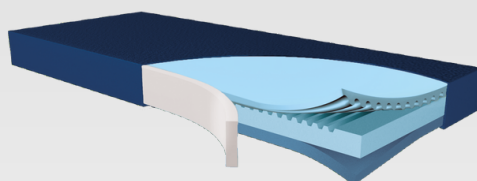

HAUTEUR ÉLECTRIQUE DU SOMMIER AVEC MATELAS
23 À 80 CM

RELEVÉ BUSTE ET PLICATURE JAMBES ÉLECTRIQUE,
PROCLIVE/DÉCLIVE

SPÉCIFICATIONS TECHNIQUES

Réglage de la hauteur avec matelas	23 cm à 80 cm
Charge de travail sûre	200 kg
Dimensions extérieures largeur x longueur	101 cm x 214 cm
Dimensions du matelas	90 cm x 200 cm
Sommier	Métallique
Boîtier de commande du système actionneurs / télécommande	LINAK (CA20 / LA24 / HL74 Confort)
Roulette	100 mm avec frein
Garantie	2 ans
Offre	Vente

ACCESSOIRES

PROTECTION REMBOURRÉE
POUR BARRIÈRES

AIDE À LA
LEVER

EXTENSION DE SOMMIER

BARRIÈRES 3/4

EXTENSION BARRIÈRE 3/4

RAIL LATÉRAL DE
SÉCURITÉ À CLIPSER

TABLETTE DE LIT

MATELAS ANTI ESCARRE
CLASSE II

BUTÉE MURALE
MÉTALLIQUE

COULEURS NON STANDARD

ÉRABLE

ACCACIA

NOYER

GRAND CHENE

CHENE DE SONOMA