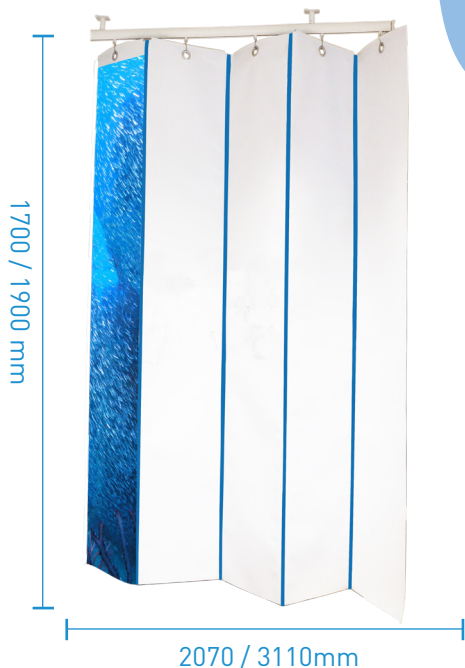

GARANTIE ENVIRONNEMENTALE

GARANTIE 2 ANS

SERVICE APRES VENTE

EASY CLEAN

TOTAL ECLIPSE

DE BASE

- Trame de PVC bi-enduite
- Finition vernis biface mat
- Rideau blanc / joints blancs
- 2 hauteurs disponibles : 1700 mm / 1900 mm
- 2 Longueurs disponibles : 2070 mm / 3110 mm

Largeur des panneaux : 250 mm

Résistance à la rupture : 2000 / 1300N / 0,50 cm

Résistance aux plaiges : pas de rupture - 100 000x

Poids : 420 g/m²

OPTIONS / ACCESSOIRES

(liste non exhaustive)

- 1 Coloris des joints
- 2 Partie supérieure en Cristal
- 3 Impression recto
- 4 Impression personnalisée recto
- 5 Impression recto / verso
- 6 Impression personnalisée recto / verso