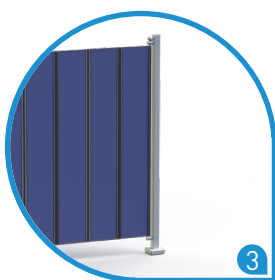

MANIABILITÉ

Charnières à 180° pour un pliage optimal

ERGONOMIE

Paravents ultra compacts une fois repliés

SECURITÉ

Classification au feu M1

HYGIENE

Désinfection manuelle, nettoyage vapeur, nébulisation