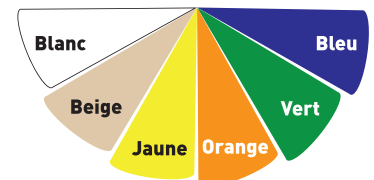

© Acime Frame - AFMARKENFR-FP -0123- Janvier 2023
Photos non contractuelles

- Charnière brise vue
- Stabilité optimale grâce au piétement
- Charnières 360°
- Choix possible de 6 motifs à imprimer : de l'adulte à l'enfant

FABRICATION FRANÇAISE

LES COULEURS

(liste non exhaustive)

Le vert est disponible uniquement en version aluminium

SITE DE CONCEPTION ET DE PRODUCTION
1, avenue de l'Europe - 62720 Rinxent - France
+33 (0) 3 21 10 25 30
contact@acimeframe.com - www.acimeframe.com