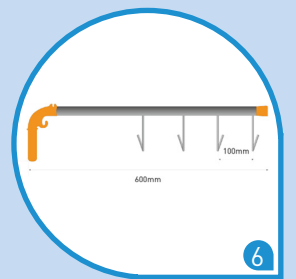

ECLIPSE

TOTAL
ECLIPSE

RA

DE BASE

- Support mural simple
- Télescope :
  - Version rabattable
  - Choix parmi 6 couleurs (orange, vert, bleu, blanc, prune, gris) pour le télescope et le support mural
  - 2 longueurs disponibles : 1600 mm / 2100 mm
- 2 types de rideaux disponibles :
  Vinyle ou Trevira CS
  Vinyle = Toile calendrée
  Trevira CS = Trame de Trévira CS Polyester

OPTIONS / ACCESSOIRES

(liste non exhaustive)

1. 1 Support mural déporté
2. 2 Support sur rail médicaux technique
3. 3 Piétement mobile : Eclipsroll
4. 4 Système pour accueillir un 2ème télescope : Rollfix
5. 5 Télescope support de perfusion version 2 crochets : Eclipserum 2 crochets
6. 6 Télescope support de perfusion version 4 crochets : Eclipserum 4 crochets

MANIABILITÉ

Système télescopique, rabattable d'une seule main

ERGONOMIE

Peu encombrant une fois replié contre le mur
Pas d'encombrement au sol

SECURITÉ

Classification au feu M1

HYGIENE

Rideaux désinfectables
Demander le protocole de nettoyage