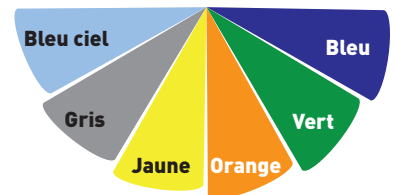

FABRICATION FRANCAISE 

LES COULEURS

(Couleur des joints)

SITE DE CONCEPTION ET DE PRODUCTION
1, avenue de l'Europe - 62720 Rinxent - France
+33 (0) 3 21 10 25 30
contact@acimeframe.com - www.acimeframe.com