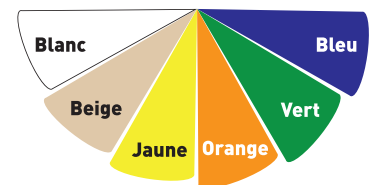

FABRICATION FRANÇAISE

LES COULEURS

(liste non exhaustive)

SITE DE CONCEPTION ET DE PRODUCTION
1, avenue de l'Europe - 62720 Rinxent - France
+33 (0) 3 21 10 25 30
contact@acimeframe.com - www.acimeframe.com