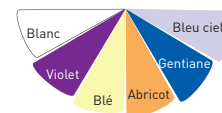

FABRICATION FRANÇAISE

LES COULEURS

(liste non exhaustive)

Coloris version Trevira CS

Coloris version vinyle

SITE DE CONCEPTION ET DE PRODUCTION
1, avenue de l'Europe - 62720 Rinxent - France
+33 (0) 3 21 10 25 30
contact@acimeframe.com - www.acimeframe.com

GARANTIE ENVIRONNEMENTALE

GARANTIE 2 ANS

SERVICE APRES VENTE

ECLIPSE

TOTAL
ECLIPSE

RA

DE BASE

- Support mural simple
- Télescope :
 - Version rabattable
 - Choix parmi 6 couleurs (orange, vert, bleu, blanc, prune, gris) pour le télescope et le support mural
 - 2 longueurs disponibles : 1600 mm / 2100 mm
- 2 types de rideaux disponibles :
Vinyle ou Trevira CS
Vinyle = Toile calendrée
Trevira CS = Trame de Trévira CS Polyester