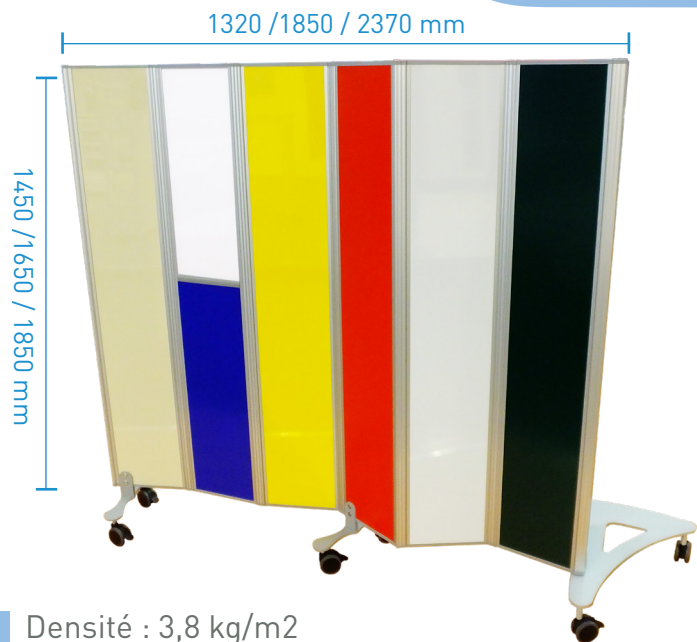

FABRICATION FRANÇAISE

LES COULEURS

(liste non exhaustive)

SITE DE CONCEPTION ET DE PRODUCTION
1, avenue de l'Europe - 62720 Rinxent - France
+33 (0) 3 21 10 25 30
contact@acimeframe.com - www.acimeframe.com

GARANTIE ENVIRONNEMENTALE

GARANTIE 2 ANS

SERVICE APRES VENTE

NOX

TOTAL
ECLIPSE

DE BASE

- Panneaux en feuille d'aluminium de 3 mm d'épaisseur, thermoliée à un noyau de polyéthylène
- 3 hauteurs disponibles : 1450 mm / 1650 mm / 1850 mm
- 3 longueurs disponibles : 1320 mm en version 5 panneaux / 1850 mm en version 7 panneaux / 2370 mm en version 9 panneaux