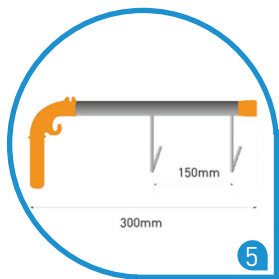

ECLIPSE

TOTAL
ECLIPSE

RA

DE BASE

- Support mural simple
- Télescope :
  - Version rabattable
  - Choix parmi 6 couleurs (orange, vert, bleu, blanc, prune, gris) pour le télescope et le support mural
  - 2 longueurs disponibles : 1600 mm / 2100 mm
- 2 types de rideaux disponibles :
  Vinyle ou Trevira CS
  Vinyle = Toile calendrée
  Trevira CS = Trame de Trévira CS Polyester

OPTIONS / ACCESSOIRES

(liste non exhaustive)

1. 1 Support mural déporté
2. 2 Support sur rail médicaux technique
3. 3 Piétement mobile : Eclipsroll
4. 4 Système pour accueillir un 2ème télescope : Rollfix
5. 5 Télescope support de perfusion version 2 crochets : Eclipserum 2 crochets
6. 6 Télescope support de perfusion version 4 crochets : Eclipserum 4 crochets

MANIABILITÉ

Système télescopique, rabattable d'une seule main

ERGONOMIE

Peu encombrant une fois replié contre le mur
Pas d'encombrement au sol

SECURITÉ

Classification au feu M1

HYGIENE

Rideaux désinfectables
Demander le protocole de nettoyage