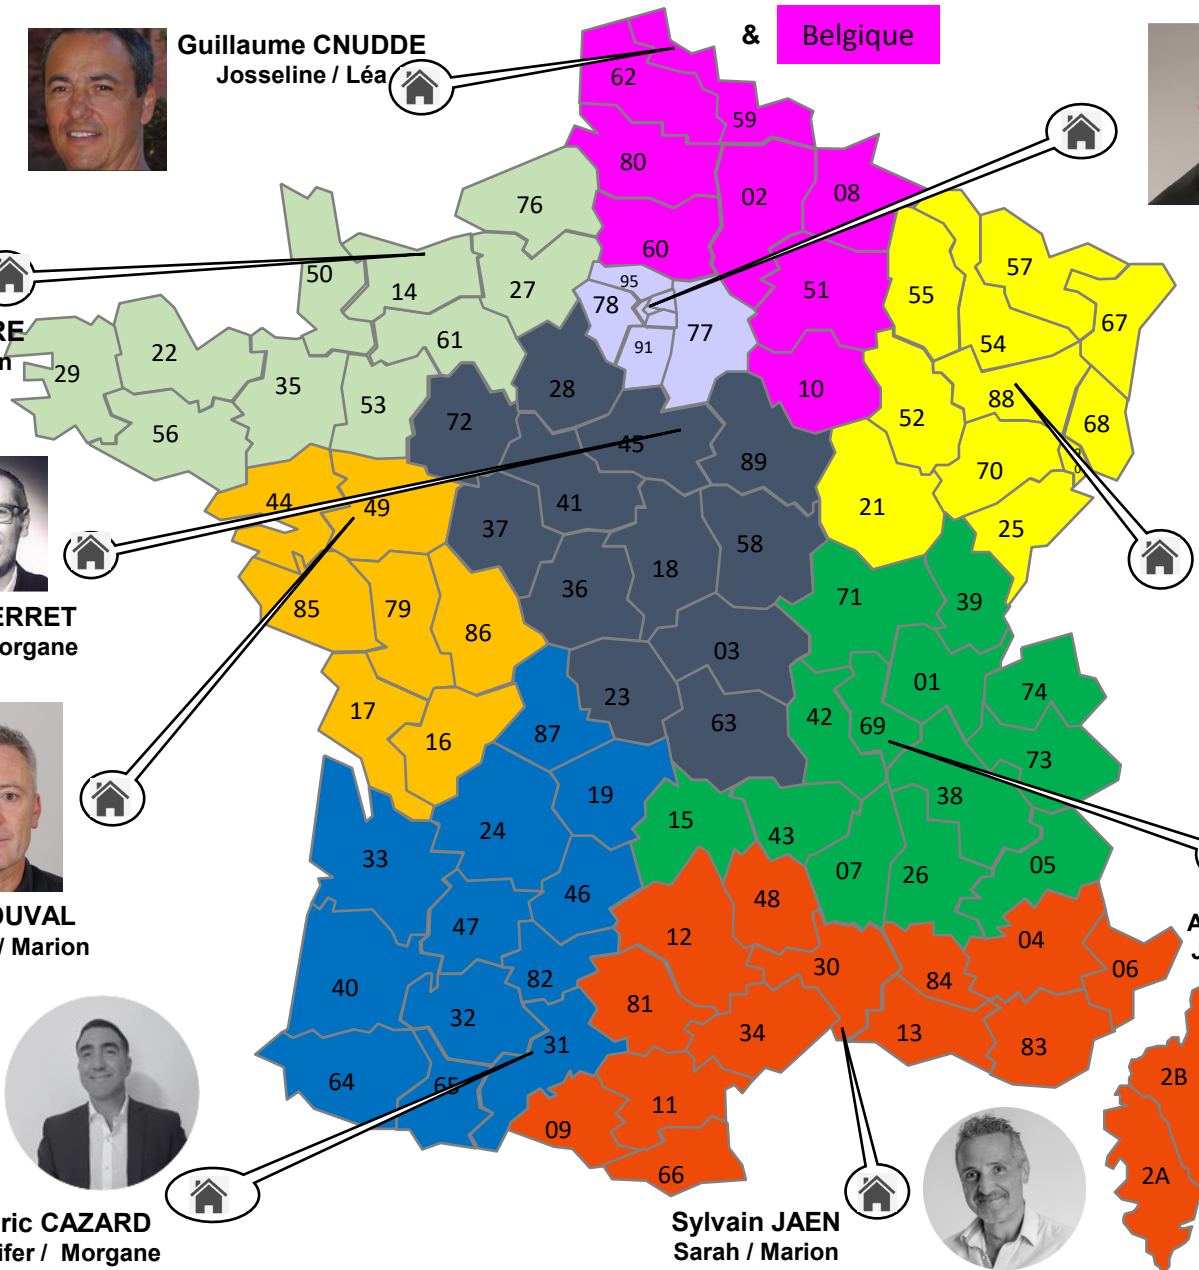

Service commercial 2024-2025 – DLM Créations

Direction Générale :

James TEISSONNIERE
Port. 06 84 19 98 41

Assistante Direction Commerciale

Fanny DUCLOY
04 66 02 95 36

Equipe de vente terrain :

Olivier DUVAL – Port. 06 07 42 44 61
oduval@dmlcreations.net

David LEMAITRE -- Port. 07 85 08 40 53
dlemaitre@dmlcreations.net

Cédric CAZARD – Port. 06 46 90 41 41
ccazard@dmlcreations.net

Sylvain JAEN – Port. 06 31 32 64 60
sjaen@dmlcreations.net

Guillaume CNUUDE – Port. 06 08 78 23 34
gcnudde@dmlcreations.net

Fabien GOERGEN – Port. 07 75 11 04 02
fgoergen@dmlcreations.net

Laurent FERRET – Port. 06 31 32 67 29
lferret@dmlcreations.net

Antoine BRINGUES – Port. 07 78 41 77 64
abringues@dmlcreations.net

Olivier GUILLAUD – Port. 06 78 60 96 50
oguillaud@dmlcreations.net

Guillaume CNUUDE
Josseline / Léa

David LEMAITRE
Amandine / Marion

Laurent FERRET
Jennifer / Morgane

Olivier DUVAL
Josseline / Marion

Cédric CAZARD
Jennifer / Morgane

Sylvain JAEN
Sarah / Marion

Olivier GUILLAUD
Sarah / Morgane

Fabien GOERGEN
Josseline / Léa

Antoine BRINGUES
Jennifer / Morgane

Assistentes commerciales Mobilier :

- Amandine COLLOREC
- Sarah PAUL
- Josseline FOURCADIER
- Jennifer DONATELLA

Saisie de commandes / AO :
Jennifer RODRIGUEZ

Téléconseillers

- Léa PEZZA
- Morgane MAUREAU
- Marion BRUN